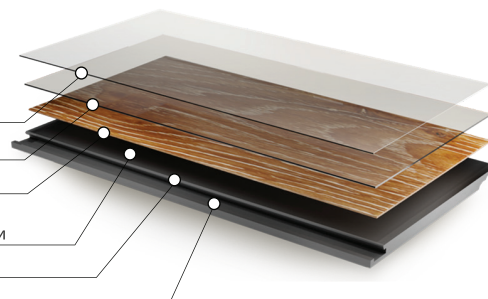

УСОВЕРШЕНСТВОВАННЫЙ КВАРЦЕВЫЙ SPC ЛАМИНАТ

уют в каждый дом

Категория: SPC Ламинат

Цвет: Пик Лайла

6210-1-ST

Коллекция: Ascent Strong

Фаска: 4V-groove

Размер: 610 x 305 мм

Структура усовершенствованного кварцевого SPC ламината

Полиуретановый защитный слой
с углеродными нанотрубками
от ультрафиолетовых лучей и истирания

Защитный структурированный слой из ПВХ

Декоративный слой

Каменно-полимерная плита высокой
плотности (SPC) с углеродными нанотрубками

Фаска с четырёх сторон

Замковая система

Наличие фаски	4v-groove	Закручивание после воздействия тепла	0мм
Использование с системой тёплый пол	≤ 28°C	Остаточная деформация	<0,01мм
Износостойкость	Группа Т	Устойчивость к свету	4 (Max-5)
Класс эмиссии формальдегида	E0	Стабильность размеров	<0,1%
Устойчивость к пятнам и бытовым химикатам	Высокая	Класс использования	43
		Класс пожарной безопасности	КМ2